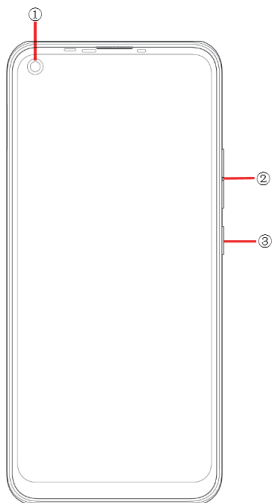

ሞባይል ስልክ

ሞዴል:CD6

በቴክኖ ሞባይል ሊሚትድ የቀረበ

ይህ የሞባይል ስልክ መሰረታዊ መስፈርቶች እና ሌሎች አግባብነት ያላቸው መምሪያ ደንቦች የሚያሟላ መሆኑን ያረጋግጣል 2014/53/EU

1. Front camera
2. Volume key
3. Power key

1. የፊት ካሜራ
2. የድምጽ መጨመሪያ/መቀነሻ ቁልፍ
3. የኃይል ቁልፍ