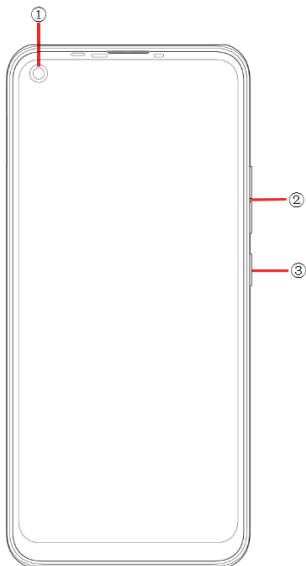

ሞባይል ስልክ
ሞዴል: CD6j

በቴክኖ ሞባይል ሊሚትድ የቀረበ
ይህ የሞባይል ስልክ መሰረታዊ መስፈርቶች እና ሌሎች አግባብነት ያላቸው
መምሪያ ደንቦች የሚያሟላ መሆኑን ያረጋግጣል 2014/53/EU

- 1.Front camera
- 2.Volume key
- 3.Power key

- 1.የፊት ካሜራ
- 2.የድምጽ መጨመሪያ/መቀነሻ ቁልፍ
- 3.የኃይል ቁልፍ